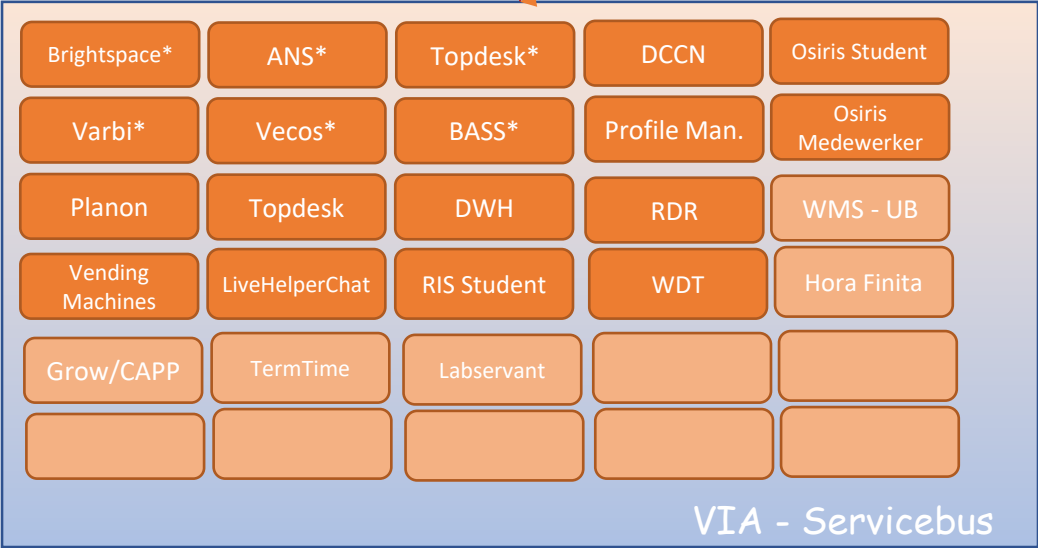

Eind 2026

Bronnen

IdM landschap

Resources

Wachtwoord activatie en herstel

Password Manager

Gebruikers

24 uur per dag
selfservice