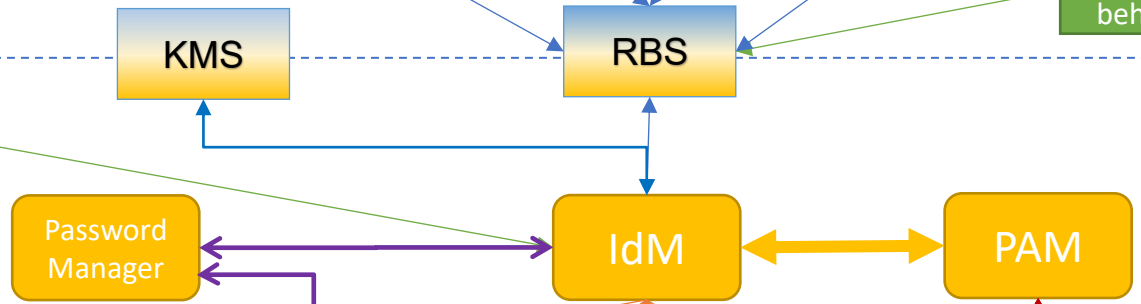

Eind 2026

Bronnen

IdM landschap

Resources

Wachtwoord activatie en herstel

Password Manager

Gebruikers

24 uur per dag
selfservice