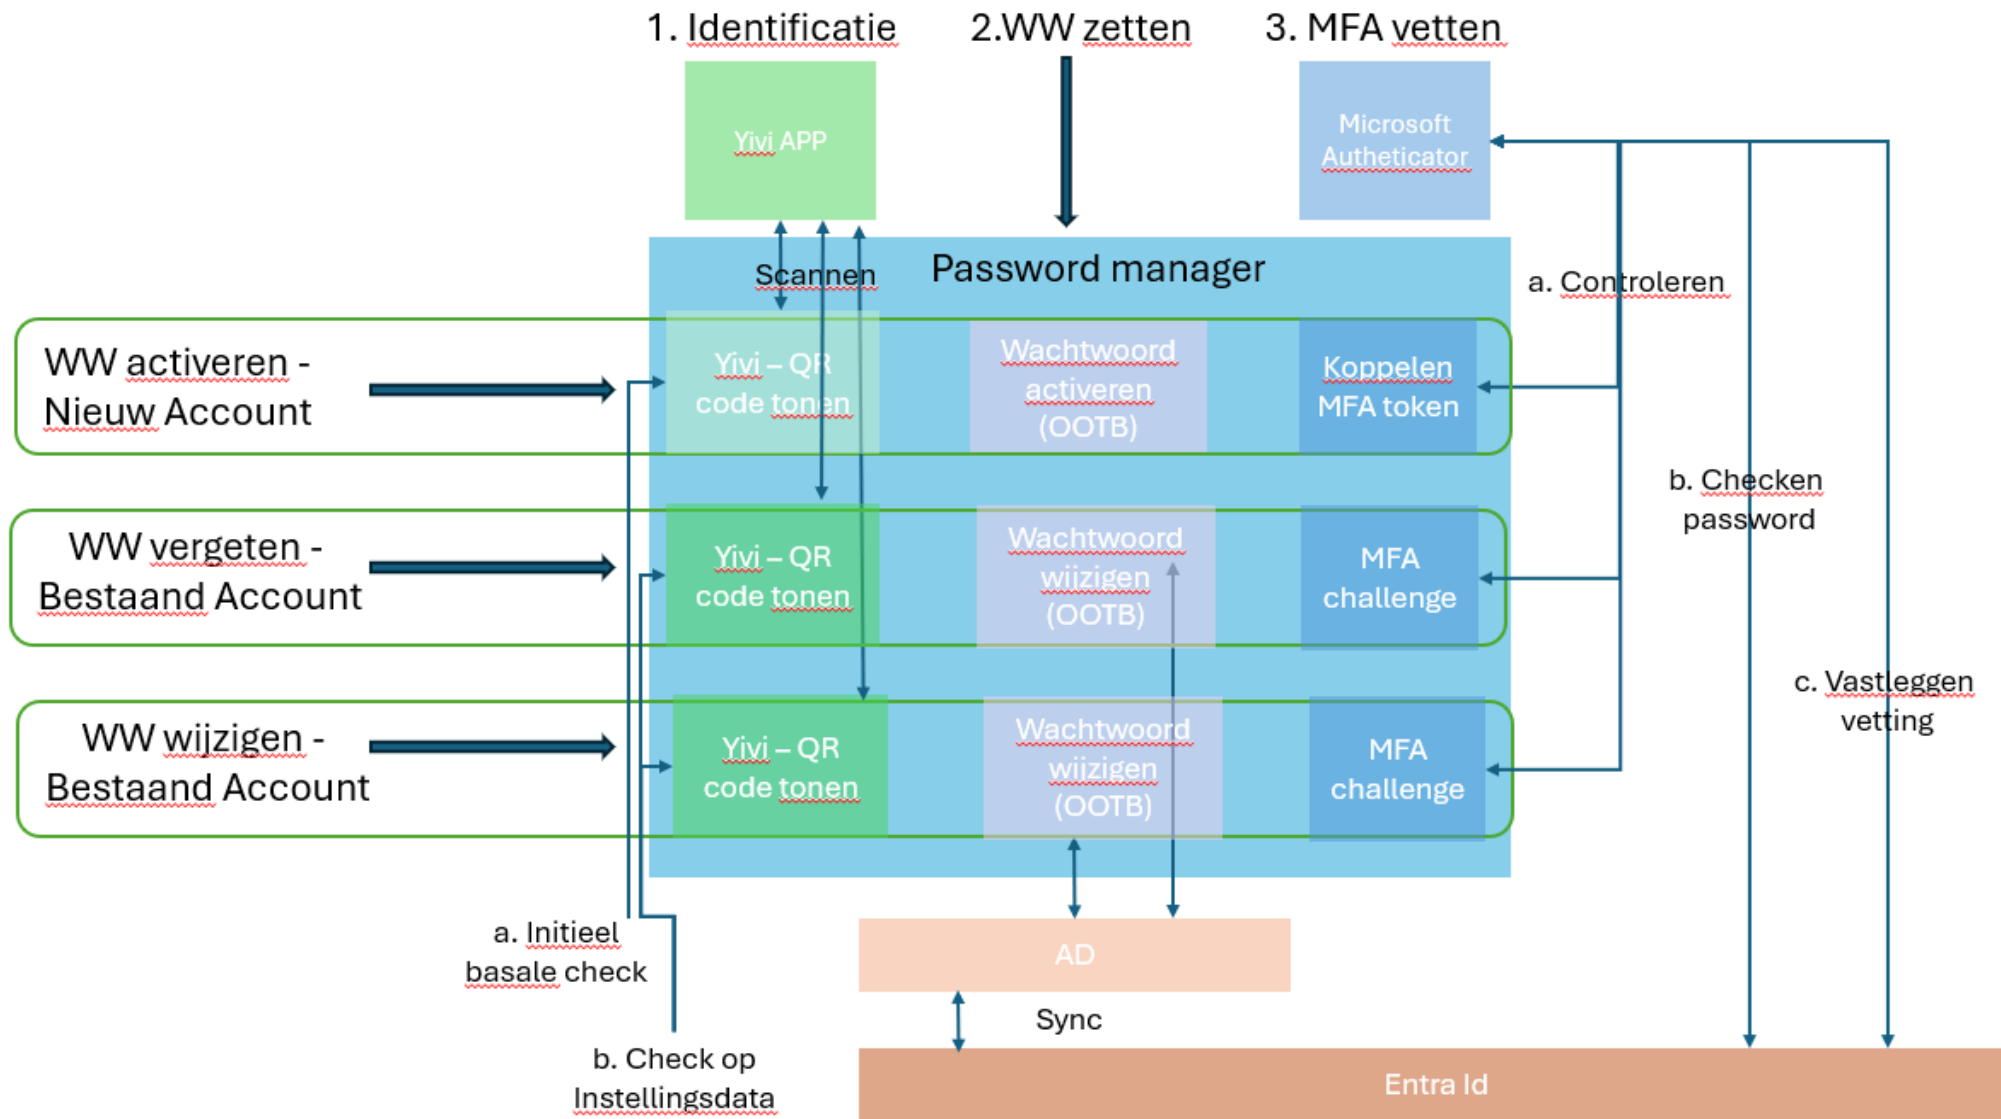

Direct weer aan de slag

Helpdesk

Overzicht van accounts

Out of the box
functionaliteiten

Lagere beheerlast

Security

Sterkere beveiliging

Rapportage & Risico
analyse

MFA ondersteuning

Identiteitsverificatie

Onafhankelijk van instellingsaccount

Baas eigen gegevens

Find User

Enter a part of your first and/or last name or user name:

Enter your user name*

U014170

ruacc

Enter the characters you see on the picture

[Get new image](#)

Enter Captcha Text*

tnzr8

Search

Dashboard

Hello, Anaia, R.A. (Redouan) (ruacc\U014172)