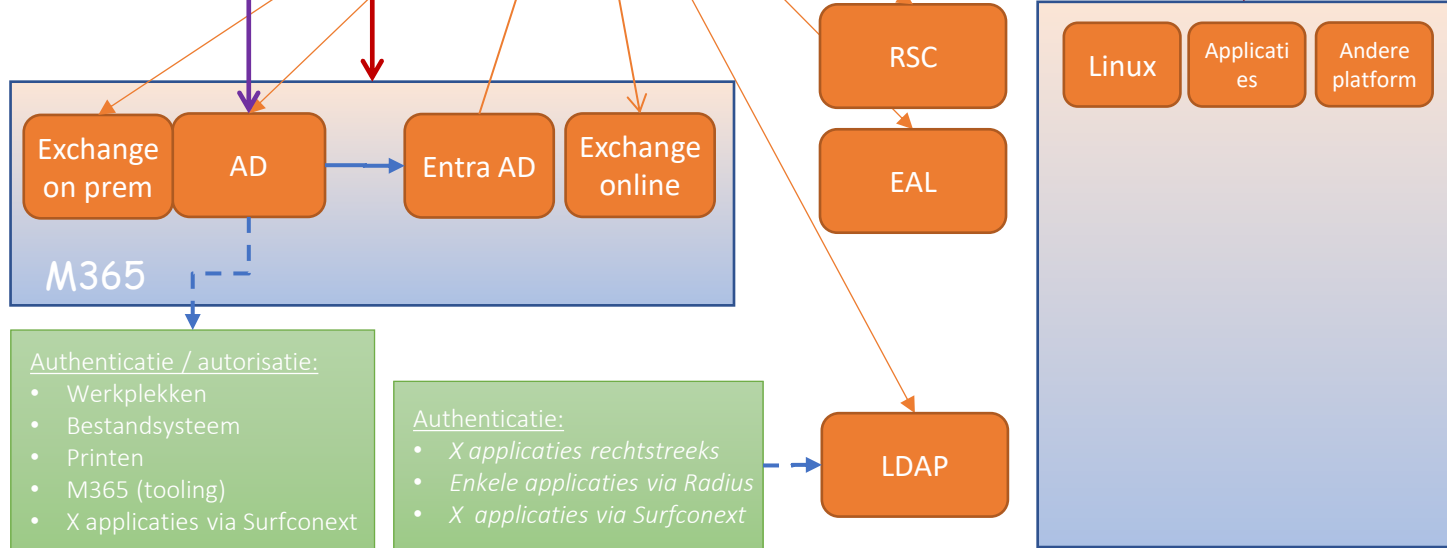

Eind 2026

Bronnen

IdM landschap

Resources

Wachtwoord activatie en herstel

Password Manager

Gebruikers

24 uur per dag
selfservice

Direct weer aan de slag

Helpdesk

Overzicht van accounts

Out of the box
functionaliteiten

Lagere beheerlast

Security

Sterkere beveiliging

Rapportage & Risico
analyse