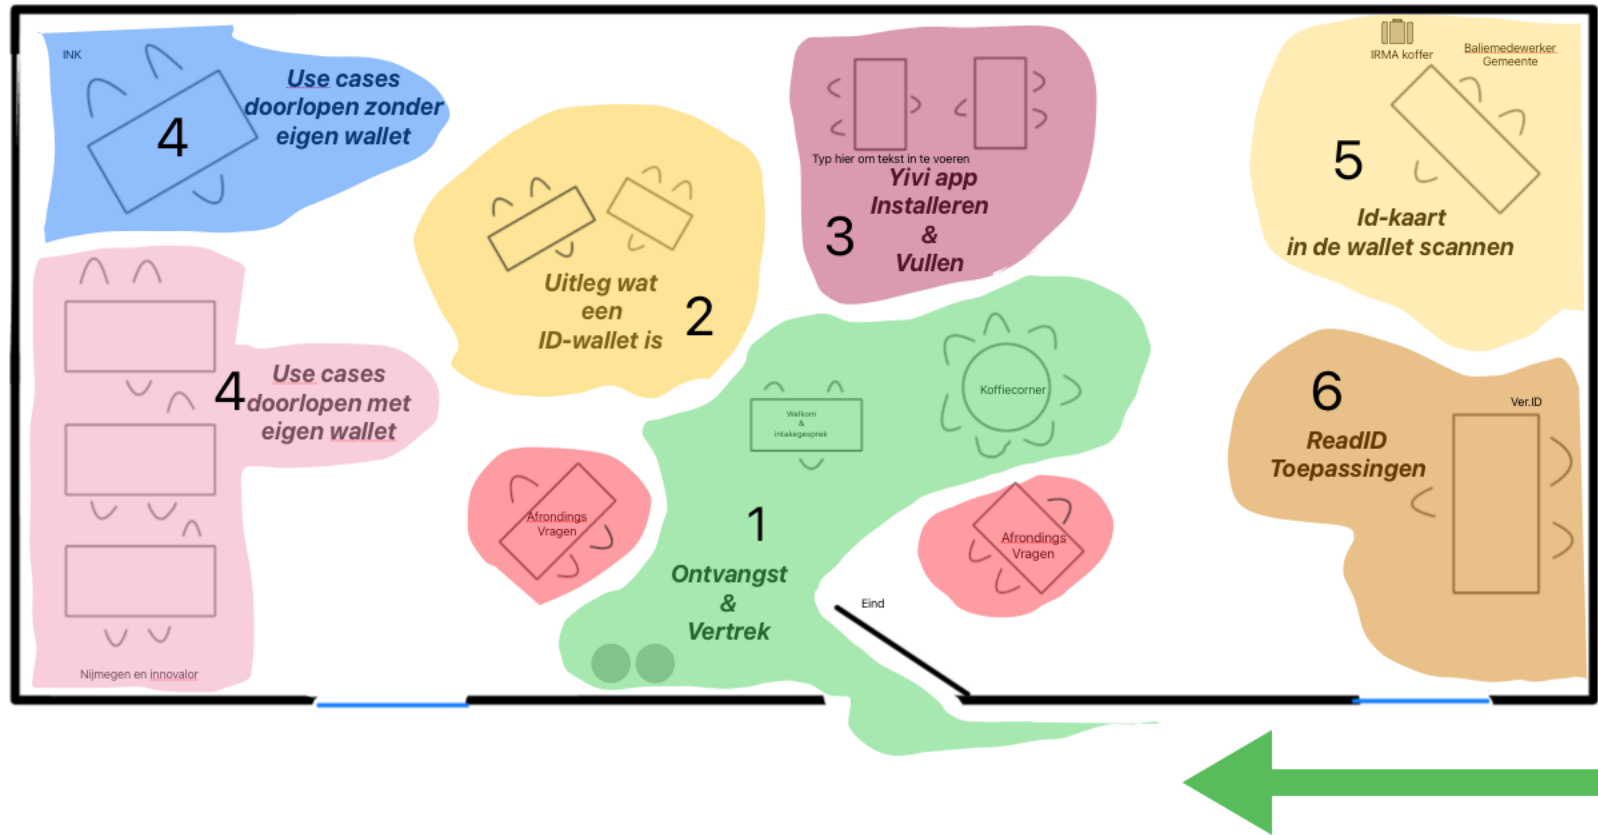

Maandelijks kennisdelen en gebruikersonderzoek

Test- & kennisdeel dagen:

- 21 februari
- 24 maart
- 25 april
- 19 mei
- 20 juni